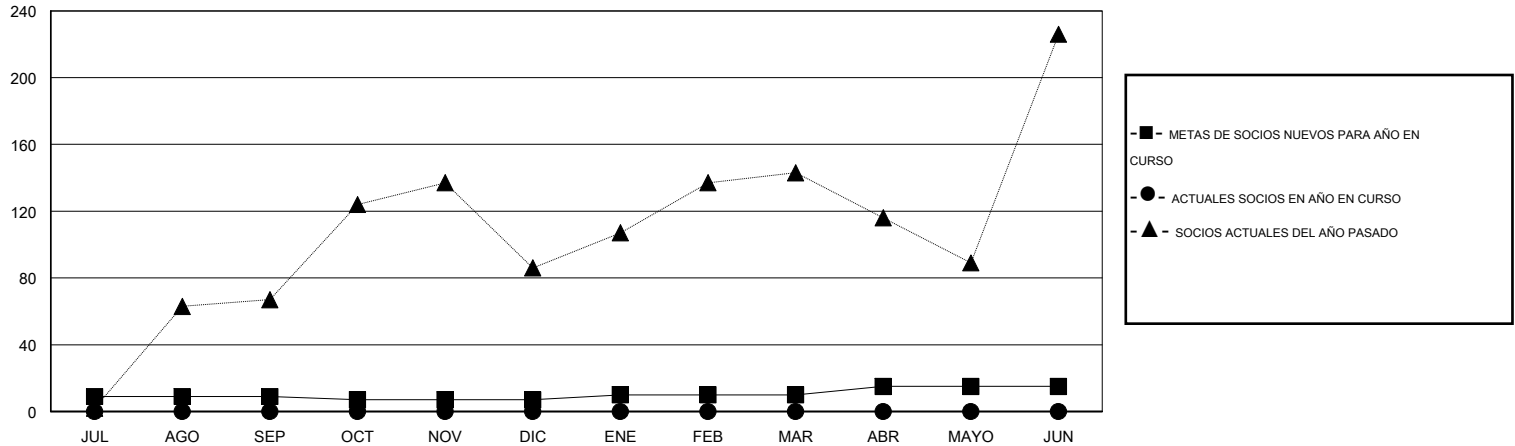

MONTHLY MEMBERSHIP PROGRESS REPORT

District G 1

Results as of: 6/30/2016

GMT: Jaime García Cepeda

UBICACIÓN ECUADOR

GMT DE AE 3

Clubes					socios				
RESULTADOS DE 2016-2017					RESULTADOS DE 2016-2017				
TRIMESTRE	META DE CLUBES NUEVOS	NUEVOS CLUBES	CLUBES DADOS DE BAJA	GANANCIA/PÉRDIDA NETA	TRIMESTRE	META DE SOCIOS NUEVOS	SOCIOS FUNDADORES Y SOCIOS AÑADIDOS	SOCIOS DADOS DE BAJA	GANANCIA/PÉRDIDA NETA
JUL/AGO/SEP	0	0	0	0	JUL/AGO/SEP	9	0	0	0
OCT/NOV/DIC	1	0	0	0	OCT/NOV/DIC	-2	0	0	0
ENE/FEB/MAR	0	0	0	0	ENE/FEB/MAR	3	0	0	0
ABR/MAYO/JUN	1	0	0	0	ABR/MAYO/JUN	5	0	0	0

METAS Y CIFRA ACUMULATIVA DE CLUBES NUEVOS

METAS Y CIFRA ACUMULATIVA DE SOCIOS

CLUBES DADOS DE BAJA: 0	0 CLUBS OF 0 AÑADIERON 1 O MÁS SOCIOS NUEVOS	<u>DISTRIBUCIÓN POR SEXO</u> MASCULINO 0 (100.00%) FEMENINO 0 (100.00%)
<u>SOCIOS DADOS DE BAJA</u> FALLECIDOS 0 CLUB CANCELADO 0 OTRO 0 TOTAL 0	CLIC AQUÍ PARA DATOS DE SALUD DE CLUB	SOCIOS EN UNIDAD FAMILIAR 0 CABEZA DE FAMILIA 0 NO ES CABEZA DE FAMILIA 0