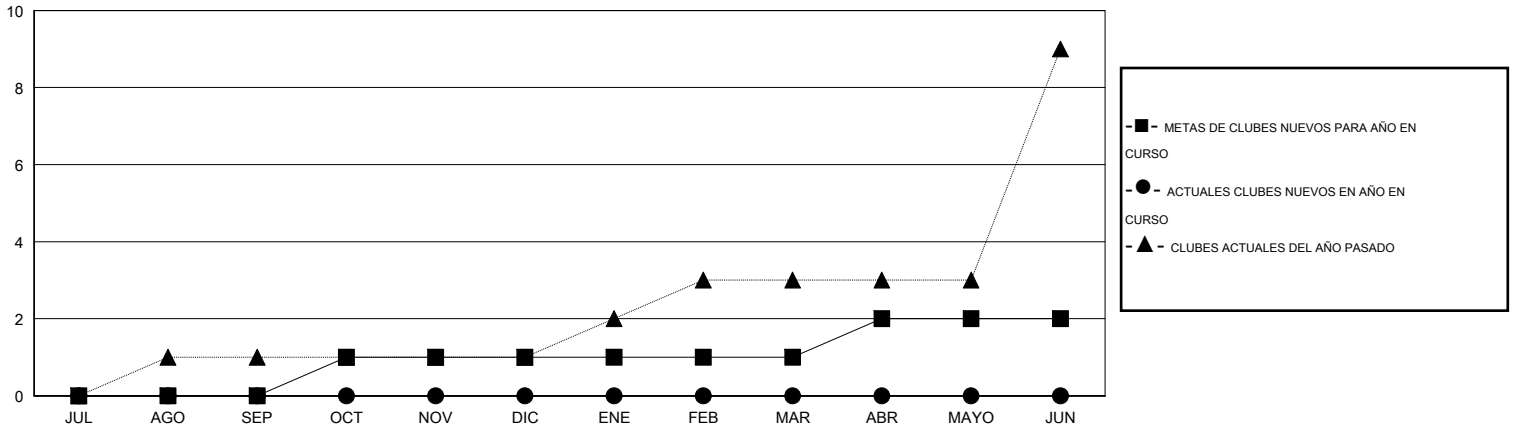

MONTHLY MEMBERSHIP PROGRESS REPORT

District G 1

Results as of: 6/30/2016

GMT: Jaime García Cepeda

UBICACIÓN ECUADOR

GMT DE AE 3

Clubes					socios				
RESULTADOS DE 2016-2017					RESULTADOS DE 2016-2017				
TRIMESTRE	META DE CLUBES NUEVOS	NUEVOS CLUBES	CLUBES DADOS DE BAJA	GANANCIA/PÉRDIDA NETA	TRIMESTRE	META DE SOCIOS NUEVOS	SOCIOS FUNDADORES Y SOCIOS AÑADIDOS	SOCIOS DADOS DE BAJA	GANANCIA/PÉRDIDA NETA
JUL/AGO/SEP	0	0	0	0	JUL/AGO/SEP	9	0	0	0
OCT/NOV/DIC	1	0	0	0	OCT/NOV/DIC	-2	0	0	0
ENE/FEB/MAR	0	0	0	0	ENE/FEB/MAR	3	0	0	0
ABR/MAYO/JUN	1	0	0	0	ABR/MAYO/JUN	5	0	0	0

METAS Y CIFRA ACUMULATIVA DE CLUBES NUEVOS

METAS Y CIFRA ACUMULATIVA DE SOCIOS

CLUBES DADOS DE BAJA: 0	0 CLUBS OF 0 AÑADIERON 1 O MÁS SOCIOS NUEVOS	<u>DISTRIBUCIÓN POR SEXO</u> MASCULINO 0 (100.00%) FEMENINO 0 (100.00%)
<u>SOCIOS DADOS DE BAJA</u> FALLECIDOS 0 CLUB CANCELADO 0 OTRO 0 TOTAL 0	CLIC AQUÍ PARA DATOS DE SALUD DE CLUB	SOCIOS EN UNIDAD FAMILIAR 0 CABEZA DE FAMILIA 0 NO ES CABEZA DE FAMILIA 0